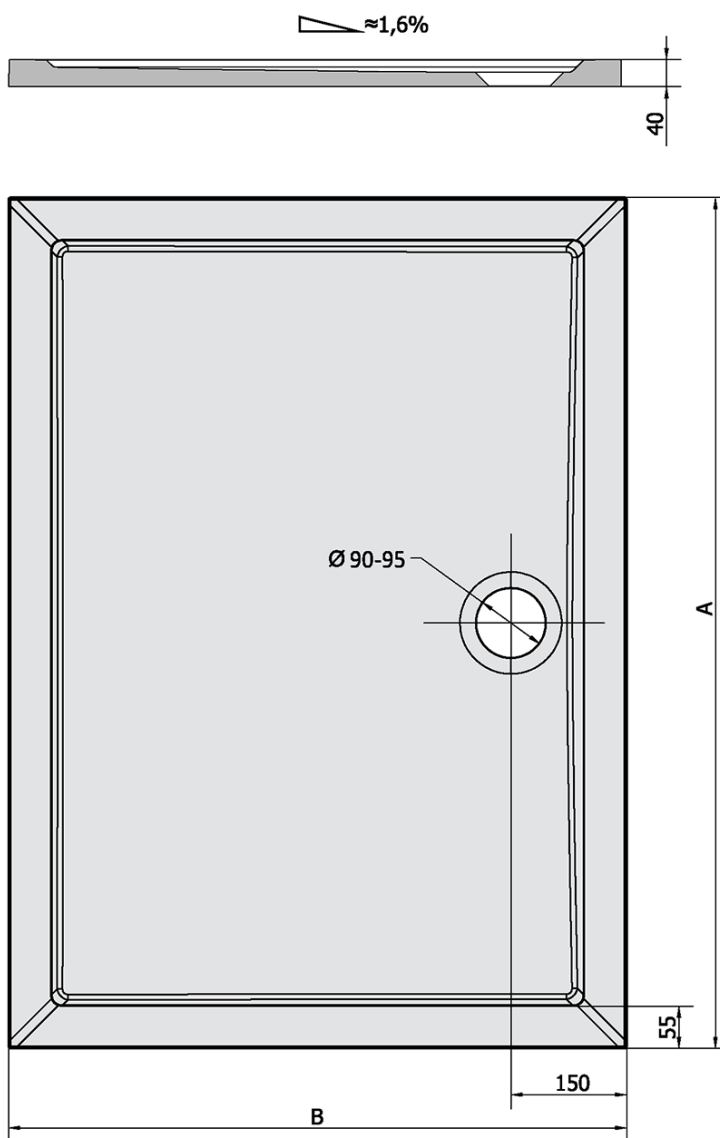

Produktový list

Objednací kód: **71565**

KARIA sprchová vanička z litého mramoru, obdélník
100x70x4cm, bílá

KARIA	kod	A	B
80x70	11091	800	700
90x70	44511	900	700
90x80	63511	900	800
100x70	71565	1000	700
100x80	45511	1000	800
100x90	51111	1000	900
110x80	46511	1100	800
110x90	59111	1100	900
120x70	47511	1200	700
120x80	48511	1200	800
120x90	49511	1200	900
120x100	26611	1200	1000